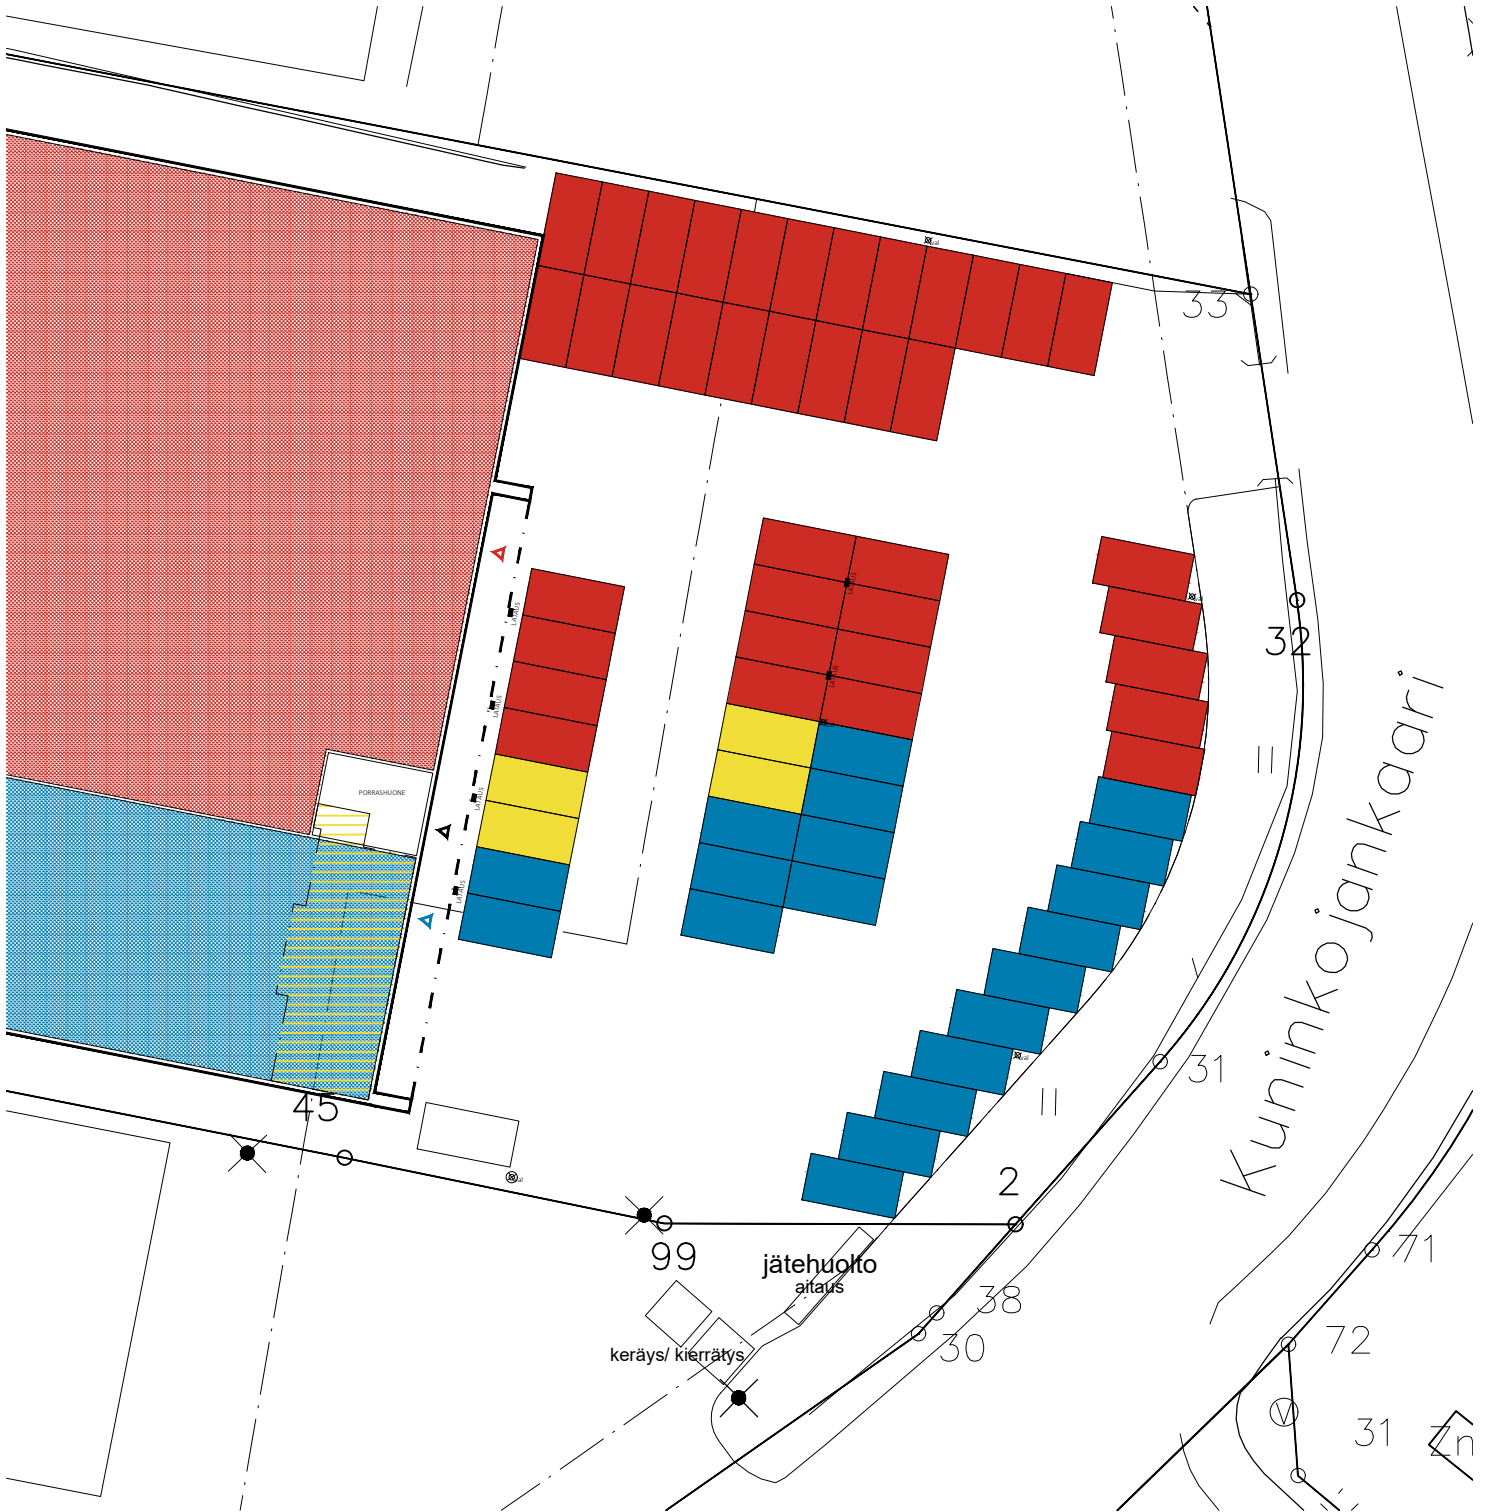

# LIIKETILOJEN AUTOPAIKAT Kuninkojankaari 3

LIIKETILA 1413m<sup>2</sup>, **punainen**  
Yhteensä 38 autopaikkaa joista 4+4 latauksella

LIIKETILA 565+100m<sup>2</sup>, **sininen**  
Yhteensä 19 autopaikkaa joista 2 latauksella

TOIMISTOTILA 3.kerros, **keltainen**  
4 autopaikkaa joista 2 latauksella

KOy KUNINKOJANKAARI 3  
Kuninkojankaari 3, RAISIO

ASEMAPIIRROS  
PYSÄKÖINTI, 1:500

30.07.2024, JuNu

A4

SIGGE ARKKITEHDIT

Läntinen Rantakatu 53 Pälkäneentie 19 B 11  
20100 Turku, Finland 00510 Helsinki, Finland